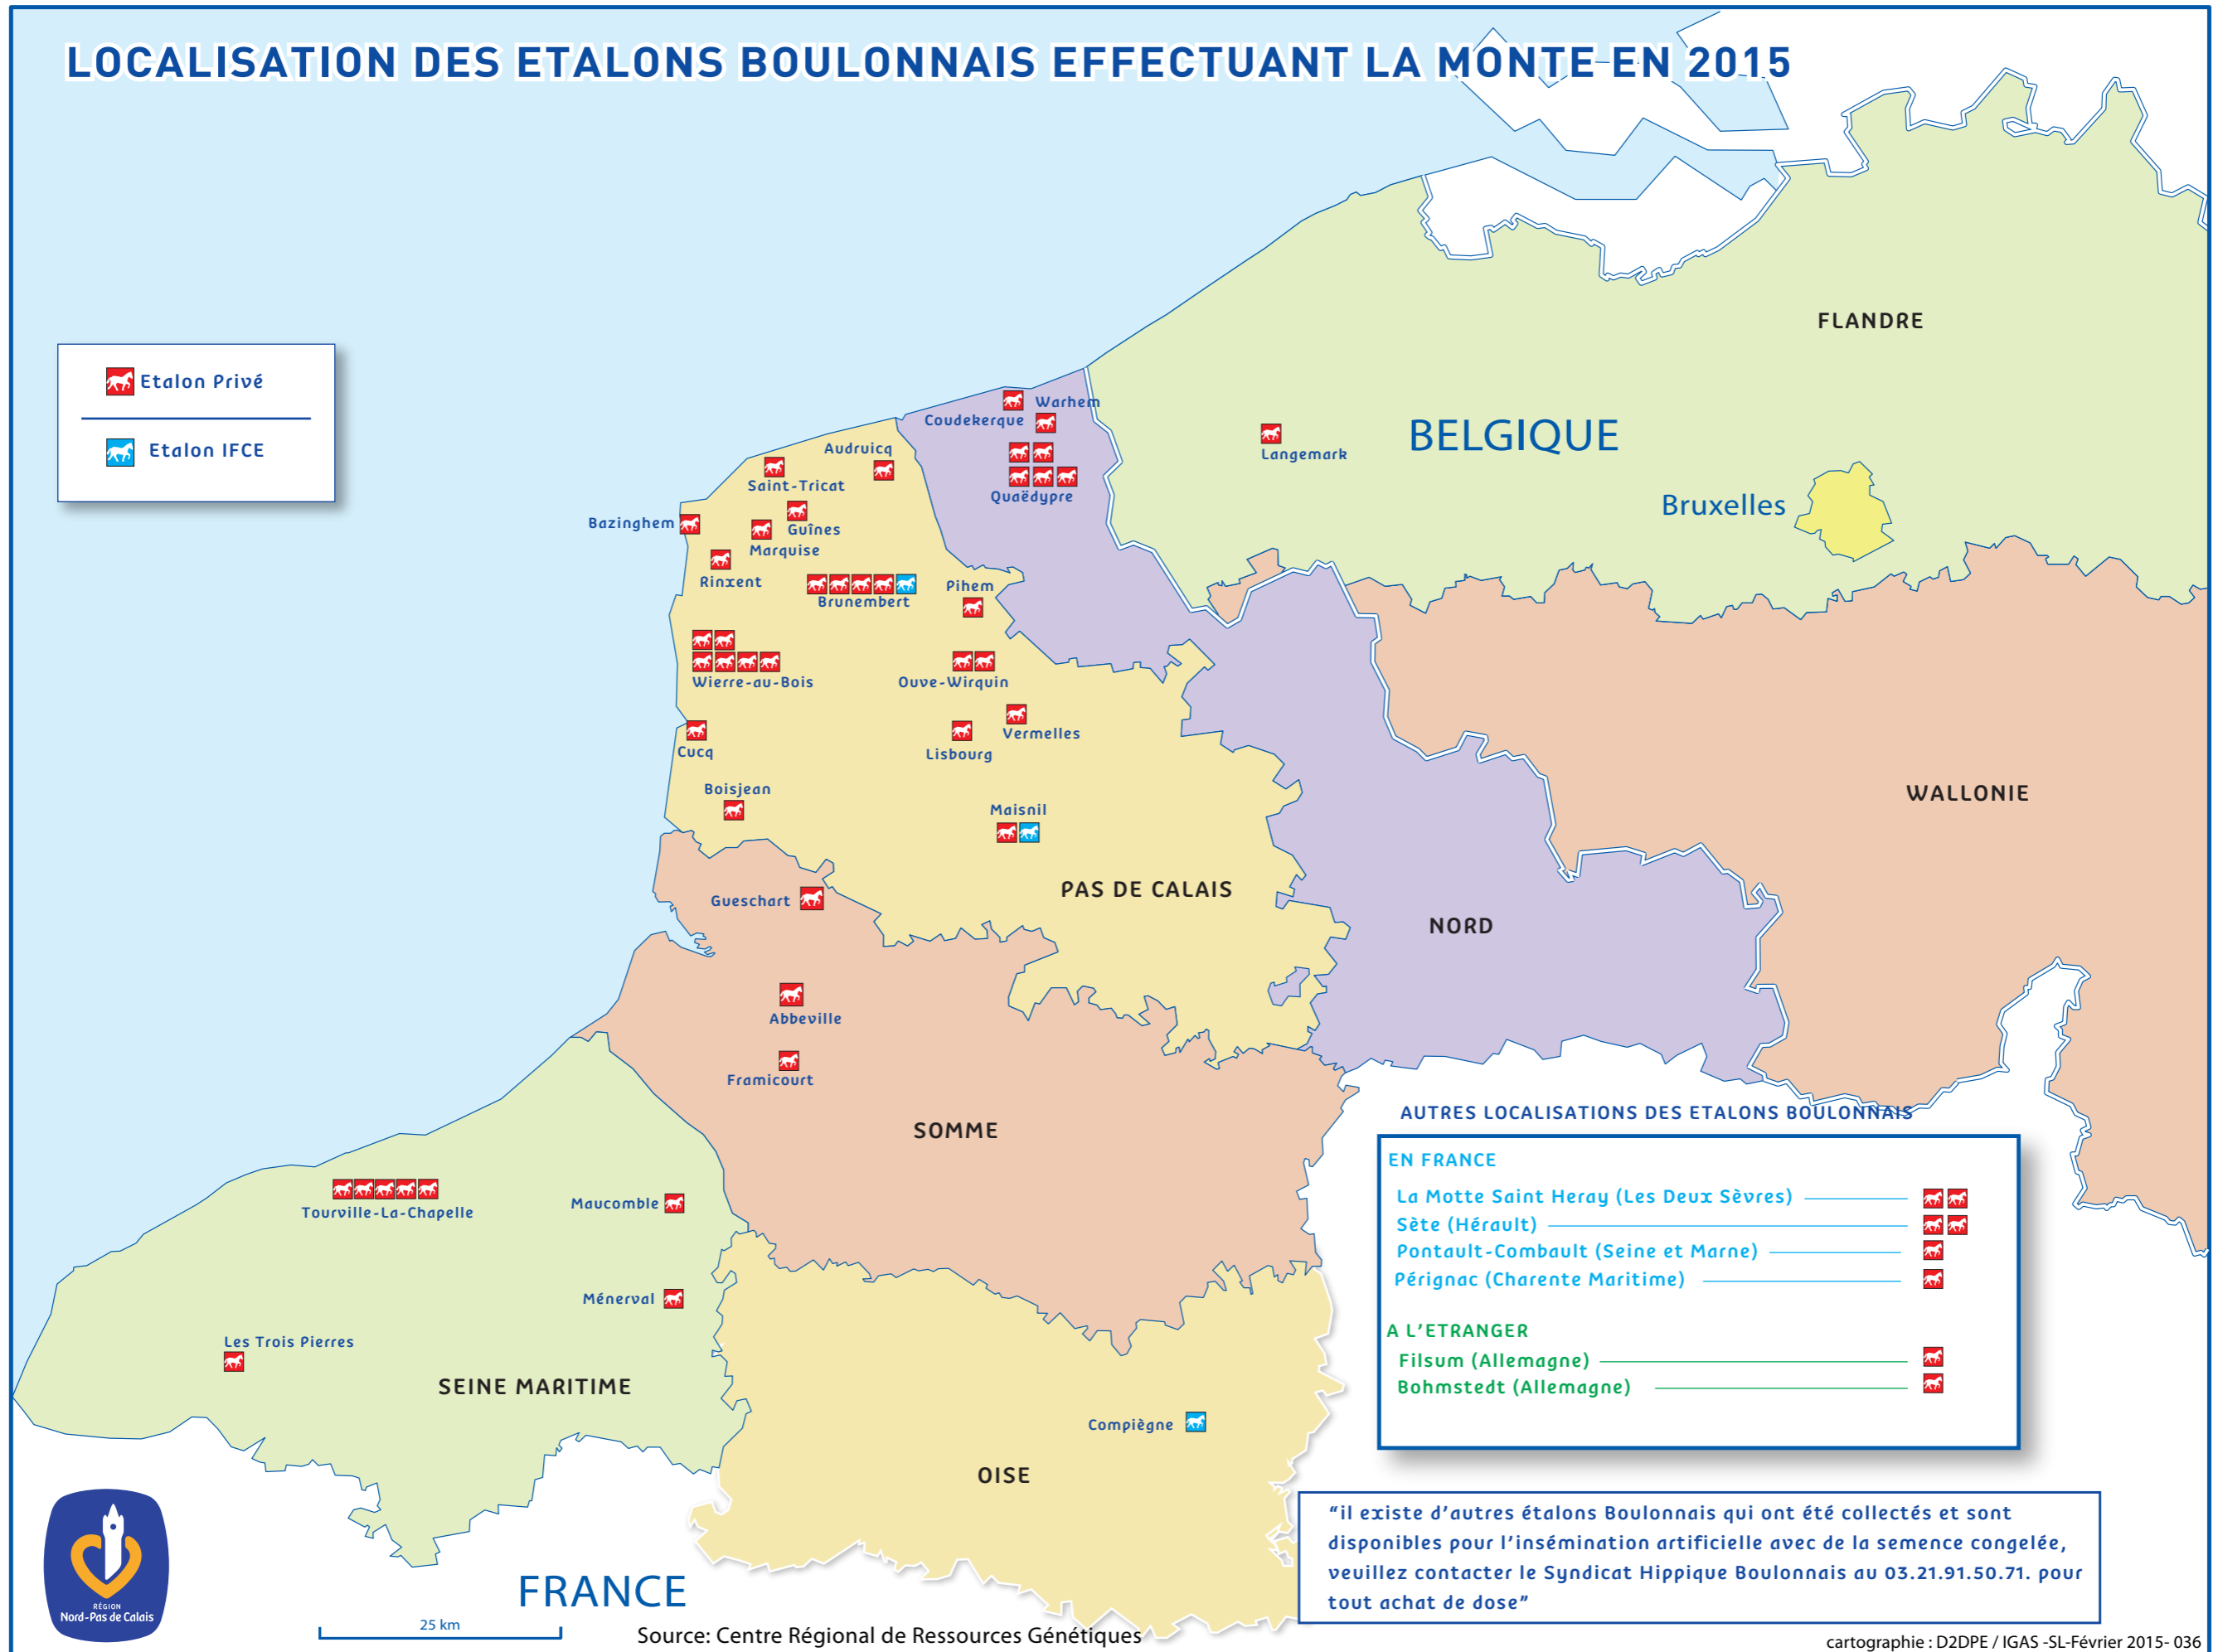

LOCALISATION DES ETALONS BOULONNAIS EFFECTUANT LA MONTE EN 2015

 Etalon Privé

 Etalon IFCE

25 km

Source: Centre Régional de Ressources Génétiques

cartographie : D2DPE / IGAS -SL-Février 2015- 036